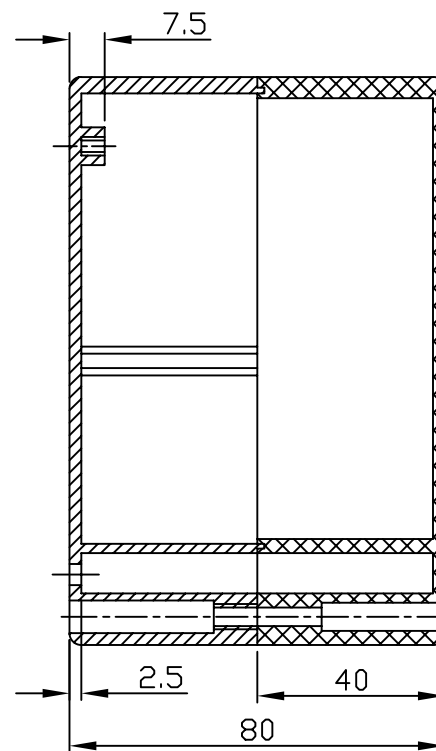

# G340/G223

宣又實業有限公司 GAINTA INDUSTRIES LTD.	設計 DES'D BY	繪圖 DRA'D BY	核圖 CHK'D BY	比例 SCALE	日期 DATE	材質 MATE.	圖名 TITLE	圖號 DWG NO.	圖號 REVISID	說明 DESCRIPTION
		Spencer			Aug.4,2005	ABS,PC	G340,G223			