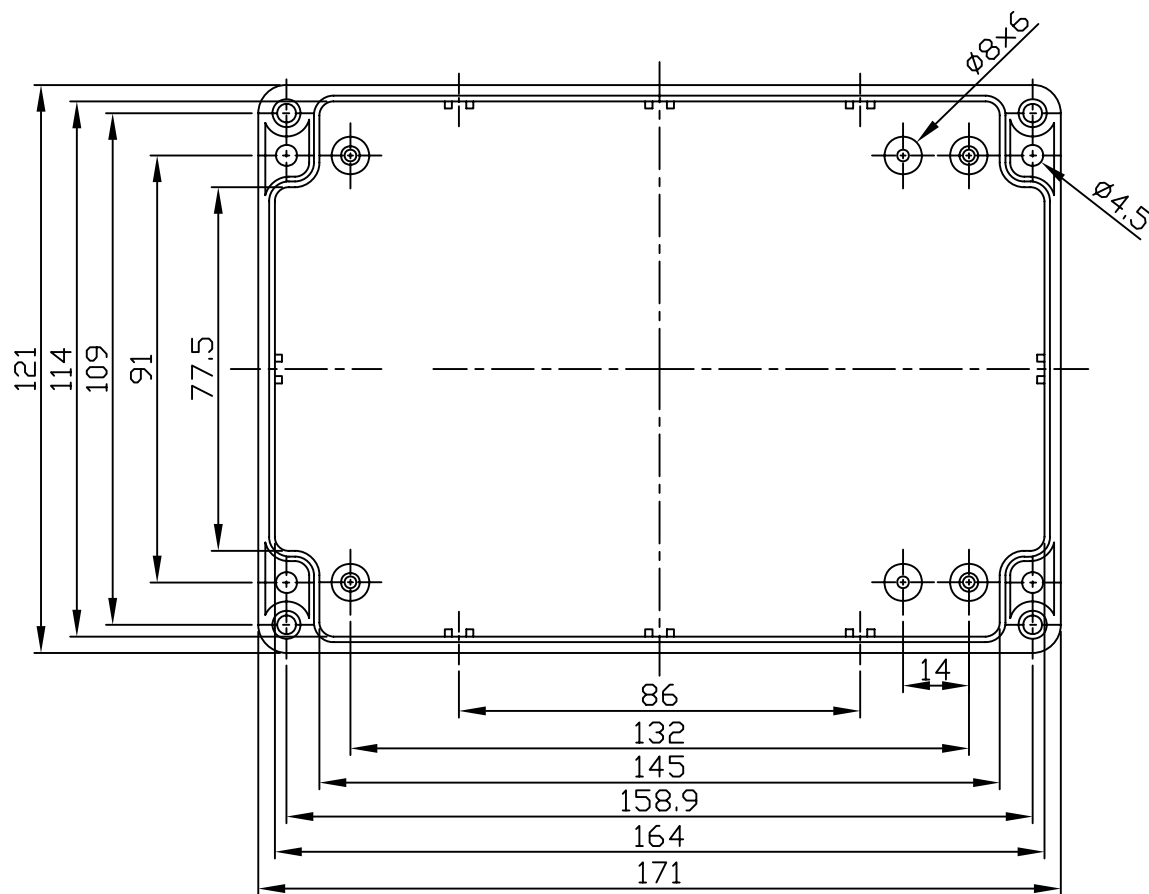

# G340/G223

宣又實業有限公司 GAINTA INDUSTRIES LTD.	設計 DES'D BY	繪圖 DRA'D BY	核圖 CHK'D BY	比例 SCALE	日期 DATE	材質 MATE.	圖名 TITLE	圖號 DWG NO.	圖號 REVISID	說明 DESCRIPTION
		Spencer			Aug.4,2005	ABS,PC	G340,G223			