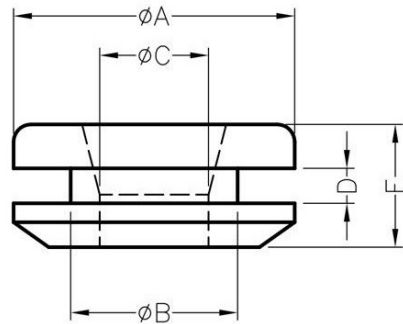

FIX-GR

MATERIAL:RUBBER
COLOR:BLACK
UNIT:mm

MOUNTING HOLES

PART NO	A	B	C	D	E
FIX-GR-45	17,5	13,5	10	2	7
FIX-GR-46	16	9,5	6,2	2	7
FIX-GR-47	7,5	6	3,5	1	5
FIX-GR-48	10,8	8	4,5	1,2	4,5