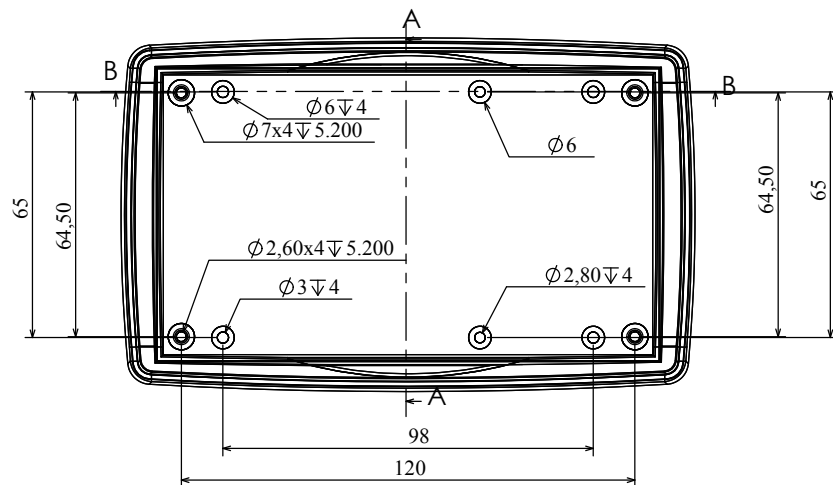

B-B

Model produktu	Z-113	
Format: A4	Materiał: ABS	
Skala: 1:2	Tolerancja: +/-0.15	