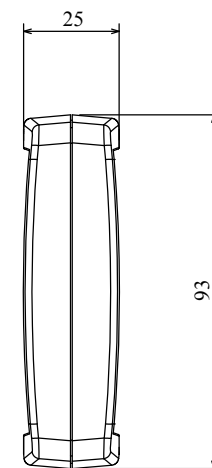

B-B

Model produktu	Z-113	
Format: A4	Materiał: ABS	
Skala: 1:2	Tolerancja: +/-0.15	