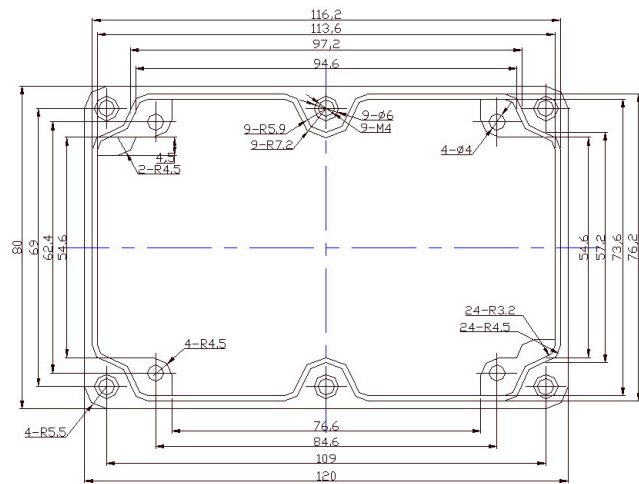

CP-FA2

Colour : grey (matt)
Material : aluminium alloy

combiplast

CP-FA2

Colour : grey (matt)
Material : aluminium alloy

combiplast