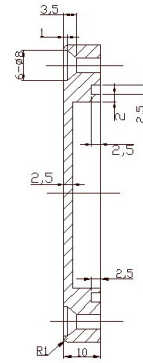

CP-FA2

Colour : grey (matt)
Material : aluminium alloy

combiplast

CP-FA2

Colour : grey (matt)
Material : aluminium alloy

combiplast