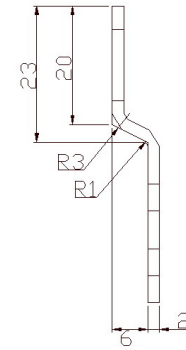

CP-FA2

Colour : grey (matt)
Material : aluminium alloy

combiplast

CP-FA2

Colour : grey (matt)
Material : aluminium alloy

combiplast