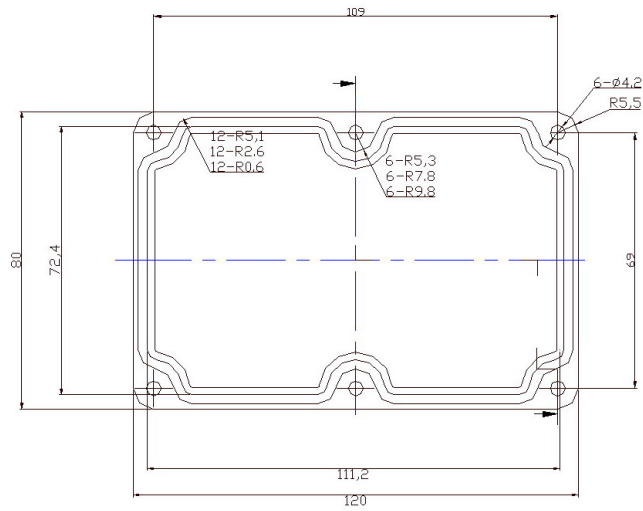

CP-FA2

Colour : grey (matt)
Material : aluminium alloy

combiplast

CP-FA2

Colour : grey (matt)
Material : aluminium alloy

combiplast