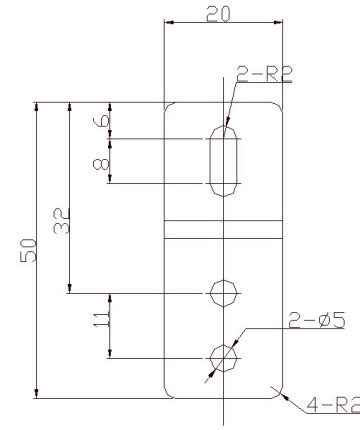

CP-FA2

Colour : grey (matt)
Material : aluminium alloy

combiplast

CP-FA2

Colour : grey (matt)
Material : aluminium alloy

combiplast