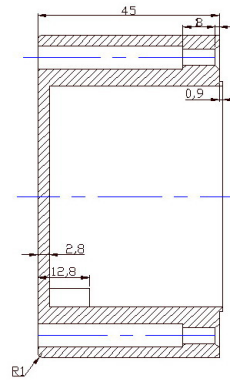

CP-FA2

Colour : grey (matt)
Material : aluminium alloy

combiplast

CP-FA2

Colour : grey (matt)
Material : aluminium alloy

combiplast